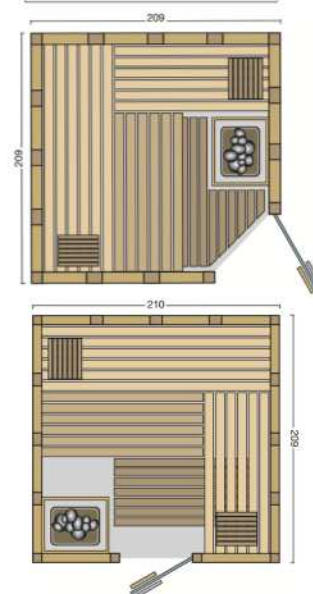

H·S·S DIETZ GMBH

Wellnesskonzepte • Sauna • Sonne • IR-Kabinen

Hospitalstr. 52 * 45699 Herten * Tel.: 0 23 66 - 88 76 76

www.hss-dietz.de * info@hss-dietz.de

CLASSICO

Bei dieser Sauna wird Vollholz- und Elementsauna in einem vereint. Die flächenbündige Verarbeitung verleiht der Kabine das moderne, geradlinige Design.

44 mm massive Blockbohlen aus nord. Fichte in Wand und Decke.

Inneneinrichtung aus Linde, bestehend aus 2 Rückenlehnen, Zwischenbankverkleidung, Ofenschutzgitter, Fußrost, Eckleuchte aus Glas, 2 Kopfstützen und 1 Silikonkabelsatz. Die Liegелattens sind 25 mm stark. Ganzglastür Klarglas 6 mm mit Holzgriff, beidseitig verwendbar.

Maße (cm)

Ofen / 8 kw

Steuerung

Lieferung & Montage (NRW)

inklusive

Alle Maße nach Raster möglich.

**Sprechen Sie uns an,
wir beraten Sie gerne!**